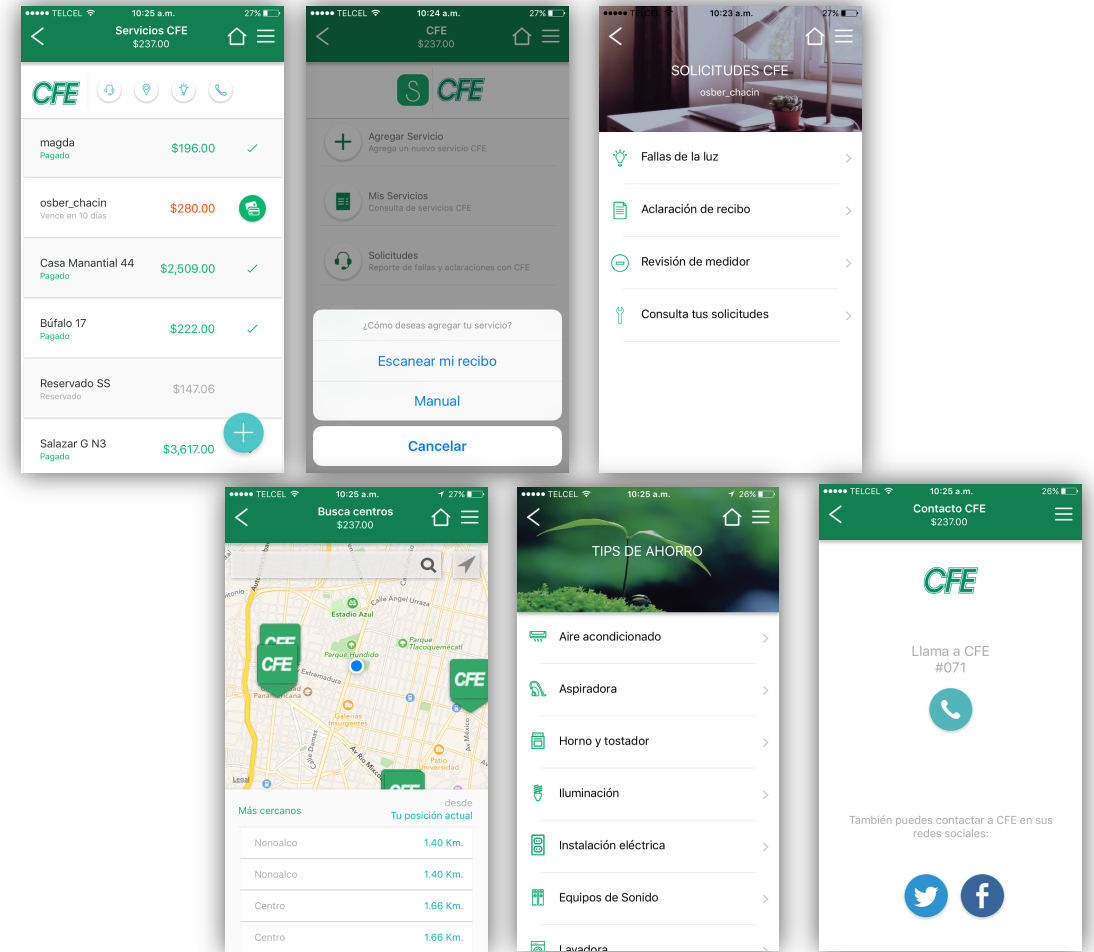

Pantallas de Inicio de Sesión y Registro

Pantallas de Inicio de Sesión y Cambio de Contraseña

Pantallas de Inicio (Home)

Funcionalidad

- Visualiza muchos servicios en una misma pantalla
- Acceso directo para agregar un nuevo servicio
- Acceso directo a carrito de pago
- Acceso directo a mini sitio CFE
- Acceso directo a detalle de un servicio
- Acceso a menú hamburguesa
- Acceso a Saldo Switch
- Acceso a proveedores y notificaciones
- Informa el tiempo de vencimiento del recibo.
- Informa el estatus de tu recibo:
 - Pagado
 - Pendiente
 - Vencido
 - Reservado
 - Domiciliado

Pantallas de Pago

Pantallas de Proveedores y Notificaciones

Funcionalidad

- Acceso directo a mini sitio CFE
- Acceso a menú hamburguesa
 - Acceso a inicio y notificaciones

Funcionalidad

- Informa el próximo vencimiento de tu recibo
- Acceso a menú hamburguesa
- Acceso a inicio y notificaciones

Pantallas de Detalle de Servicio

Funcionalidad

- Accede al carrito de pago
- Opción de eliminar el servicio
- Descarga en PDF tu último recibo
- Despliega el historial de facturación
- Opción de crear una solicitud del servicio

Pantallas de Mini Sitio CFE

Funcionalidad

- Agrega servicios CFE
- Accede a servicios CFE
- Crea Solicitudes
- Busca centros de atención
- Encuentra tips de ahorro de energía
- Contacta CFE

Pantallas Menú (Hamburguesa)