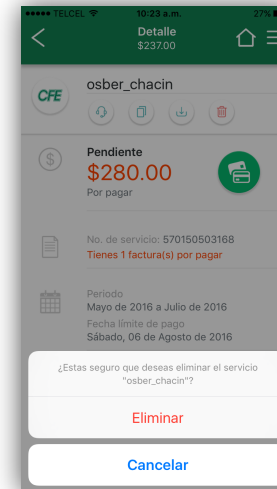

Pantallas de Inicio de Sesión y Registro

Pantallas de Inicio de Sesión y Cambio de Contraseña

Pantallas de Inicio (Home)

Funcionalidad

- Visualiza muchos servicios en una misma pantalla
- Acceso directo para agregar un nuevo servicio
- Acceso directo a carrito de pago
- Acceso directo a mini sitio CFE
- Acceso directo a detalle de un servicio
- Acceso a menú hamburguesa
- Acceso a Saldo Switch
- Acceso a proveedores y notificaciones
- Informa el tiempo de vencimiento del recibo.
- Informa el estatus de tu recibo:
 - Pagado
 - Pendiente
 - Vencido
 - Reservado
 - Domiciliado

Pantallas de Pago

Pantallas de Proveedores y Notificaciones

Funcionalidad

- Acceso directo a mini sitio CFE
- Acceso a menú hamburguesa
 - Acceso a inicio y notificaciones

Funcionalidad

- Informa el próximo vencimiento de tu recibo
- Acceso a menú hamburguesa
- Acceso a inicio y notificaciones

Pantallas de Detalle de Servicio

Funcionalidad

- Accede al carrito de pago
- Opción de eliminar el servicio
- Descarga en PDF tu último recibo
- Despliega el historial de facturación
- Opción de crear una solicitud del servicio