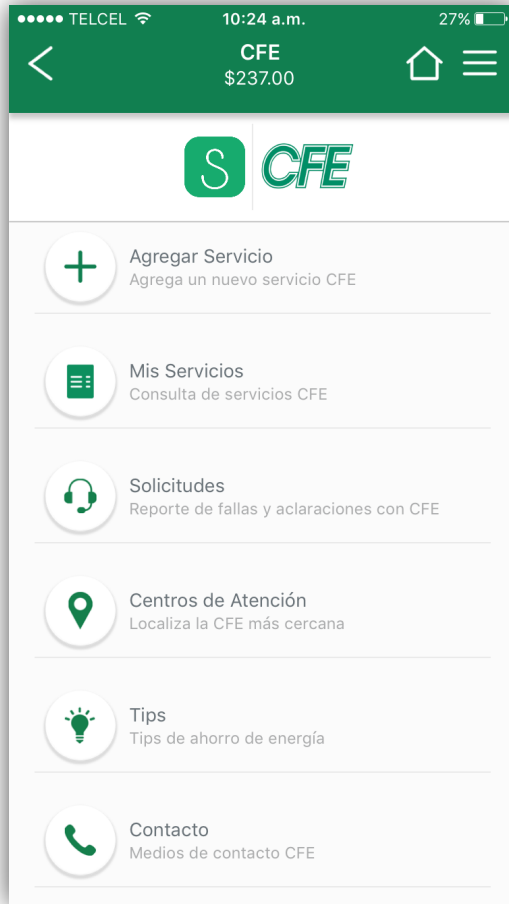

Pantallas de Inicio de Sesión y Registro

Pantallas de Inicio de Sesión y Cambio de Contraseña

Pantallas de Inicio (Home)

Funcionalidad

- Visualiza muchos servicios en una misma pantalla
- Acceso directo para agregar un nuevo servicio
- Acceso directo a carrito de pago
- Acceso directo a mini sitio CFE
- Acceso directo a detalle de un servicio
- Acceso a menú hamburguesa
- Acceso a Saldo Switch
- Acceso a proveedores y notificaciones
- Informa el tiempo de vencimiento del recibo.
- Informa el estatus de tu recibo:
 - Pagado
 - Pendiente
 - Vencido
 - Reservado
 - Domiciliado

Pantallas de Pago

Pantallas de Proveedores y Notificaciones

Funcionalidad

- Acceso directo a mini sitio CFE
- Acceso a menú hamburguesa
 - Acceso a inicio y notificaciones

Funcionalidad

- Informa el próximo vencimiento de tu recibo
- Acceso a menú hamburguesa
- Acceso a inicio y notificaciones

Pantallas de Detalle de Servicio

Funcionalidad

- Accede al carrito de pago
- Opción de eliminar el servicio
- Descarga en PDF tu último recibo
- Despliega el historial de facturación
- Opción de crear una solicitud del servicio

Pantallas de Mini Sitio CFE

Funcionalidad

- Agrega servicios CFE
- Accede a servicios CFE
- Crea Solicitudes
- Busca centros de atención
- Encuentra tips de ahorro de energía
- Contacta CFE

Pantallas Menú (Hamburguesa)