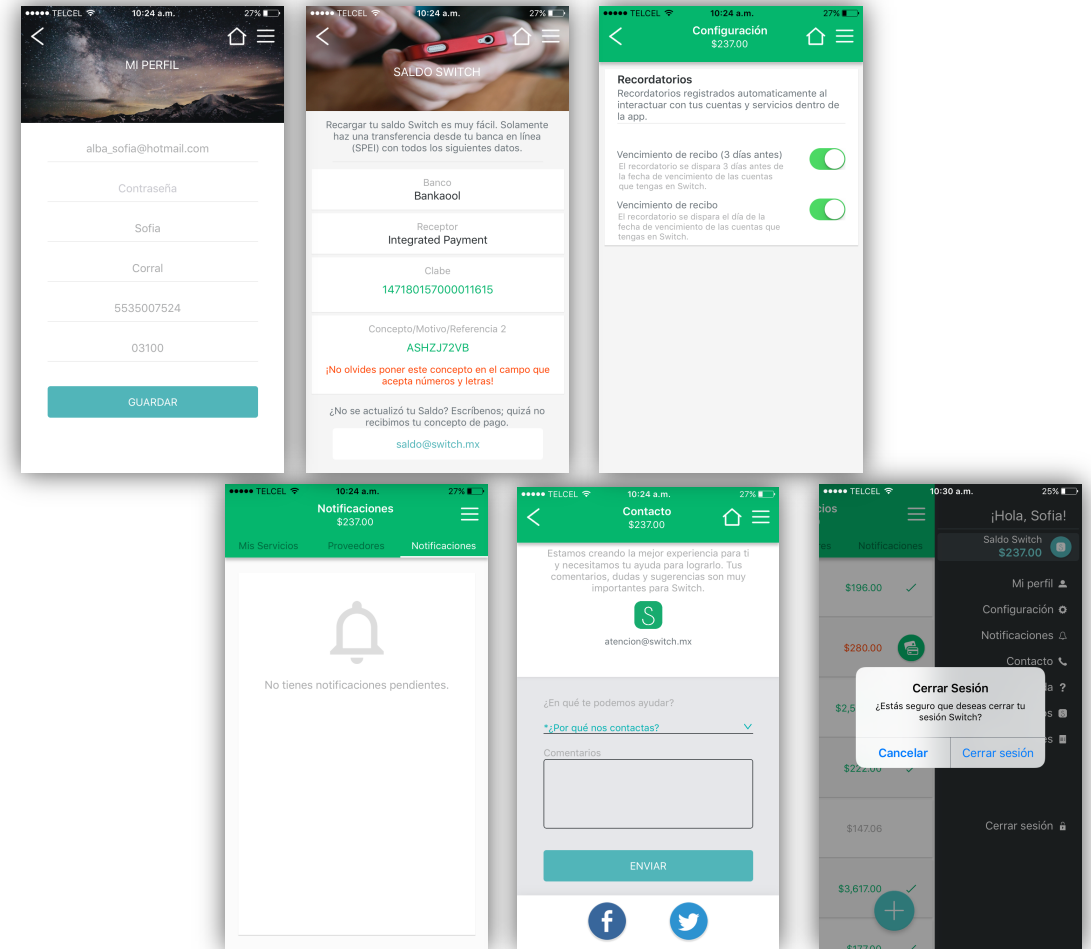

Pantallas de Inicio de Sesión y Registro

Pantallas de Inicio de Sesión y Cambio de Contraseña

Pantallas de Inicio (Home)

Funcionalidad

- Visualiza muchos servicios en una misma pantalla
- Acceso directo para agregar un nuevo servicio
- Acceso directo a carrito de pago
- Acceso directo a mini sitio CFE
- Acceso directo a detalle de un servicio
- Acceso a menú hamburguesa
- Acceso a Saldo Switch
- Acceso a proveedores y notificaciones
- Informa el tiempo de vencimiento del recibo.
- Informa el estatus de tu recibo:
 - Pagado
 - Pendiente
 - Vencido
 - Reservado
 - Domiciliado

Pantallas de Pago

Pantallas de Proveedores y Notificaciones

Funcionalidad

- Acceso directo a mini sitio CFE
- Acceso a menú hamburguesa
 - Acceso a inicio y notificaciones

Funcionalidad

- Informa el próximo vencimiento de tu recibo
- Acceso a menú hamburguesa
- Acceso a inicio y notificaciones

Pantallas de Mini Sitio CFE

Funcionalidad

- Agrega servicios CFE
- Accede a servicios CFE
- Crea Solicitudes
- Busca centros de atención
- Encuentra tips de ahorro de energía
- Contacta CFE

Pantallas Menú (Hamburguesa)

Funcionalidad

- Agrega servicios CFE
- Accede a servicios CFE
- Crea Solicitudes
- Busca centros de atención
- Encuentra tips de ahorro de energía
- Contacta CFE

Pantallas Saldo Switch (monedero digital)