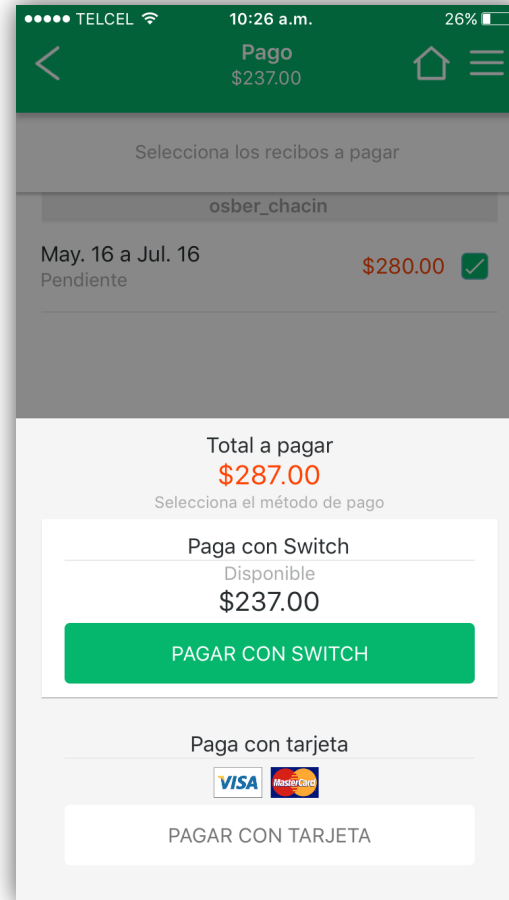

Switch

Switch

Manual Nueva App Versión 2.0
Disponible en Appstore y GooglePlay

Noviembre 2016

1. Portada
2. Índice
3. Pantallas de Inicio de Sesión y Registro
4. Pantallas de Inicio de Sesión y Cambio de Contraseña
5. Pantallas de Inicio (Home)
6. Pantallas de Pago
7. Pantallas de Proveedores y Notificaciones
8. Pantallas de Detalle de Servicio
9. Pantallas de Mini Sitio CFE
10. Pantallas Menú (Hamburguesa)

Pantallas de Inicio de Sesión y Registro

Pantallas de Inicio de Sesión y Cambio de Contraseña

Pantallas de Inicio (Home)

Funcionalidad

- Visualiza muchos servicios en una misma pantalla
- Acceso directo para agregar un nuevo servicio
- Acceso directo a carrito de pago
- Acceso directo a mini sitio CFE
- Acceso directo a detalle de un servicio
- Acceso a menú hamburguesa
- Acceso a Saldo Switch
- Acceso a proveedores y notificaciones
- Informa el tiempo de vencimiento del recibo.
- Informa el estatus de tu recibo:
 - Pagado
 - Pendiente
 - Vencido
 - Reservado
 - Domiciliado

Pantallas de Pago

Pantallas de Proveedores y Notificaciones

Funcionalidad

- Acceso directo a mini sitio CFE
- Acceso a menú hamburguesa
 - Acceso a inicio y notificaciones

Funcionalidad

- Informa el próximo vencimiento de tu recibo
- Acceso a menú hamburguesa
- Acceso a inicio y notificaciones