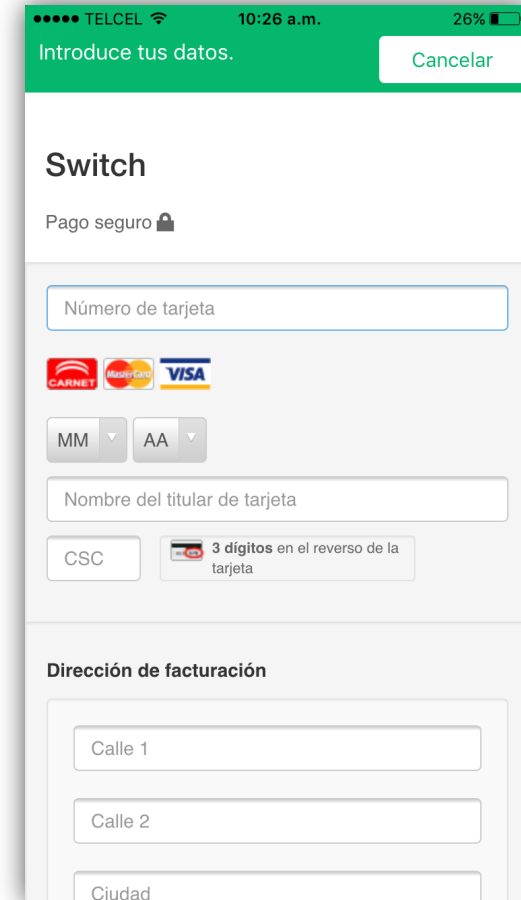

Switch

Switch

Manual Nueva App Versión 2.0
Disponible en Appstore y GooglePlay

Noviembre 2016

1. Portada
2. Índice
3. Pantallas de Inicio de Sesión y Registro
4. Pantallas de Inicio de Sesión y Cambio de Contraseña
5. Pantallas de Inicio (Home)
6. Pantallas de Pago
7. Pantallas de Proveedores y Notificaciones
8. Pantallas de Detalle de Servicio
9. Pantallas de Mini Sitio CFE
10. Pantallas Menú (Hamburguesa)

Pantallas de Inicio de Sesión y Registro

Pantallas de Inicio de Sesión y Cambio de Contraseña

Pantallas de Inicio (Home)

Funcionalidad

- Visualiza muchos servicios en una misma pantalla
- Acceso directo para agregar un nuevo servicio
- Acceso directo a carrito de pago
- Acceso directo a mini sitio CFE
- Acceso directo a detalle de un servicio
- Acceso a menú hamburguesa
- Acceso a Saldo Switch
- Acceso a proveedores y notificaciones
- Informa el tiempo de vencimiento del recibo.
- Informa el estatus de tu recibo:
 - Pagado
 - Pendiente
 - Vencido
 - Reservado
 - Domiciliado

Pantallas de Pago

Pantallas de Proveedores y Notificaciones

Funcionalidad

- Acceso directo a mini sitio CFE
- Acceso a menú hamburguesa
 - Acceso a inicio y notificaciones

Funcionalidad

- Informa el próximo vencimiento de tu recibo
- Acceso a menú hamburguesa
- Acceso a inicio y notificaciones