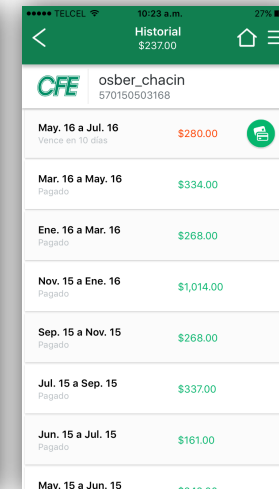

Funcionalidad

- Accede al carrito de pago
- Opción de eliminar el servicio
- Descarga en PDF tu último recibo
- Despliega el historial de facturación
- Opción de crear una solicitud del servicio