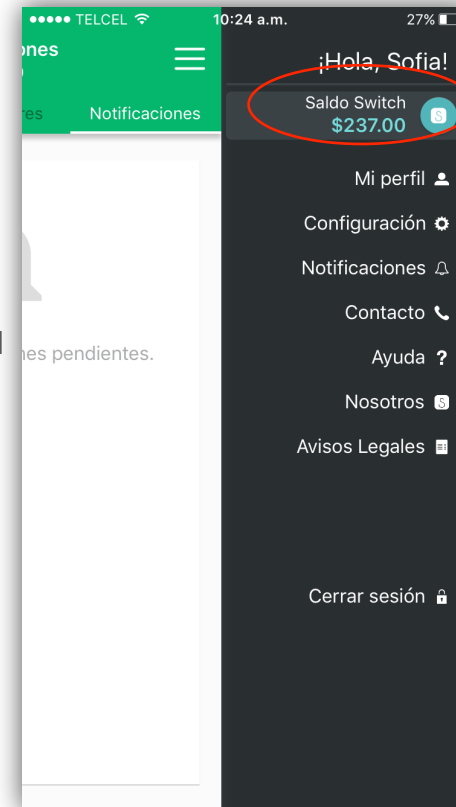

Pantallas de Inicio de Sesión y Registro

Pantallas de Inicio de Sesión y Cambio de Contraseña

Pantallas de Inicio (Home)

Funcionalidad

- Visualiza muchos servicios en una misma pantalla
- Acceso directo para agregar un nuevo servicio
- Acceso directo a carrito de pago
- Acceso directo a mini sitio CFE
- Acceso directo a detalle de un servicio
- Acceso a menú hamburguesa
- Acceso a Saldo Switch
- Acceso a proveedores y notificaciones
- Informa el tiempo de vencimiento del recibo.
- Informa el estatus de tu recibo:
 - Pagado
 - Pendiente
 - Vencido
 - Reservado
 - Domiciliado

Pantallas de Mini Sitio CFE

Funcionalidad

- Agrega servicios CFE
- Accede a servicios CFE
- Crea Solicitudes
- Busca centros de atención
- Encuentra tips de ahorro de energía
- Contacta CFE

Pantallas Menú (Hamburguesa)

Funcionalidad

- Agrega servicios CFE
- Accede a servicios CFE
- Crea Solicitudes
- Busca centros de atención
- Encuentra tips de ahorro de energía
- Contacta CFE

Pantallas Saldo Switch (monedero digital)

Funcionalidad

- Saldo Switch es un nuevo método de pago
- Funciona como un prepago o monedero electrónico
- Se envía un SPEI desde la banca en línea del usuario a la Clabe Switch con el concepto de pago del usuario y listo.
- Se verá reflejada la recarga en las próximas 24 hrs hábiles
- Con Saldo Switch se paga el recibo de luz en un segundos y sin datos bancarios