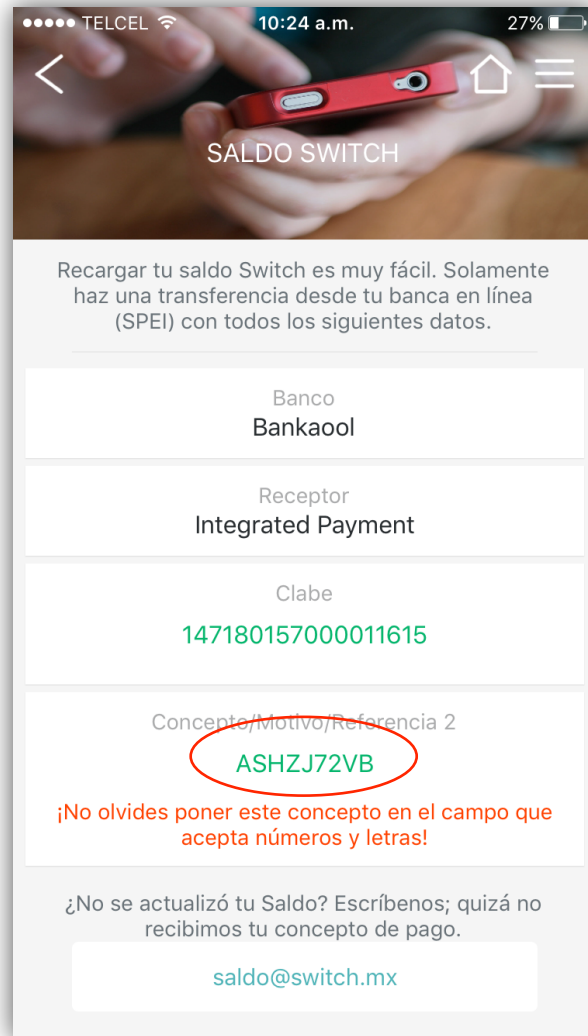

Pantallas de Pago

Pantallas de Proveedores y Notificaciones

Funcionalidad

- Acceso directo a mini sitio CFE
- Acceso a menú hamburguesa
 - Acceso a inicio y notificaciones

Funcionalidad

- Informa el próximo vencimiento de tu recibo
- Acceso a menú hamburguesa
- Acceso a inicio y notificaciones

Pantallas de Mini Sitio CFE

Funcionalidad

- Agrega servicios CFE
- Accede a servicios CFE
- Crea Solicitudes
- Busca centros de atención
- Encuentra tips de ahorro de energía
- Contacta CFE

Pantallas Menú (Hamburguesa)

Funcionalidad

- Agrega servicios CFE
- Accede a servicios CFE
- Crea Solicitudes
- Busca centros de atención
- Encuentra tips de ahorro de energía
- Contacta CFE

Pantallas Saldo Switch (monedero digital)

Funcionalidad

- Saldo Switch es un nuevo método de pago
- Funciona como un prepago o monedero electrónico
- Se envía un SPEI desde la banca en línea del usuario a la Clabe Switch con el concepto de pago del usuario y listo.
- Se verá reflejada la recarga en las próximas 24 hrs hábiles
- Con Saldo Switch se paga el recibo de luz en un segundos y sin datos bancarios