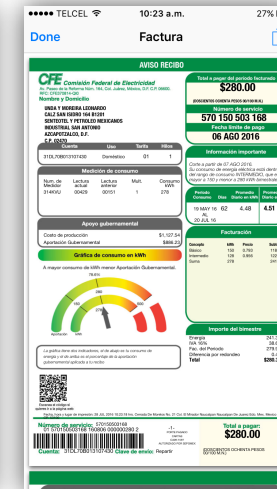

Pantallas de Pago

Pantallas de Proveedores y Notificaciones

Funcionalidad

- Acceso directo a mini sitio CFE
- Acceso a menú hamburguesa
 - Acceso a inicio y notificaciones

Funcionalidad

- Informa el próximo vencimiento de tu recibo
- Acceso a menú hamburguesa
- Acceso a inicio y notificaciones

Pantallas de Detalle de Servicio

Funcionalidad

- Accede al carrito de pago
- Opción de eliminar el servicio
- Descarga en PDF tu último recibo
- Despliega el historial de facturación
- Opción de crear una solicitud del servicio