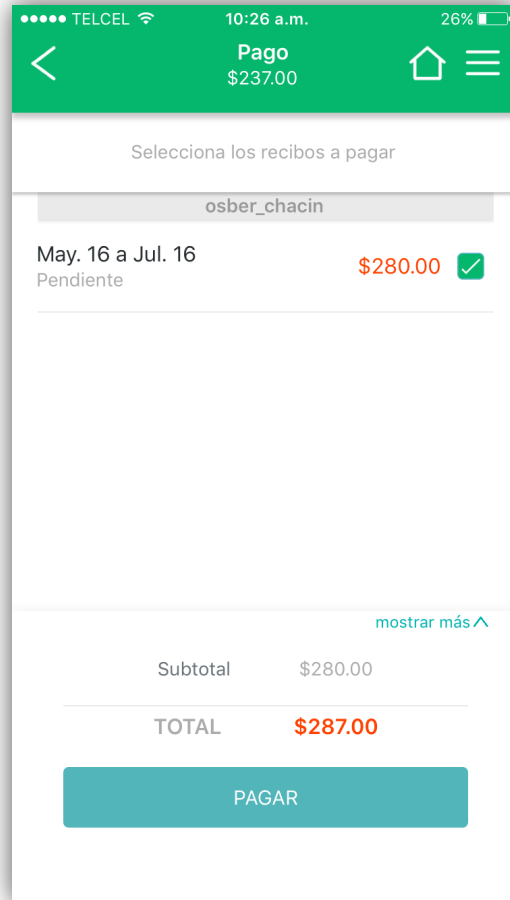

Switch

Switch

Manual Nueva App Versión 2.0
Disponible en Appstore y GooglePlay

Noviembre 2016

1. Portada
2. Índice
3. Pantallas de Inicio de Sesión y Registro
4. Pantallas de Inicio de Sesión y Cambio de Contraseña
5. Pantallas de Inicio (Home)
6. Pantallas de Pago
7. Pantallas de Proveedores y Notificaciones
8. Pantallas de Detalle de Servicio
9. Pantallas de Mini Sitio CFE
10. Pantallas Menú (Hamburguesa)

Pantallas de Inicio de Sesión y Registro

Pantallas de Inicio de Sesión y Cambio de Contraseña

Pantallas de Inicio (Home)

Funcionalidad

- Visualiza muchos servicios en una misma pantalla
- Acceso directo para agregar un nuevo servicio
- Acceso directo a carrito de pago
- Acceso directo a mini sitio CFE
- Acceso directo a detalle de un servicio
- Acceso a menú hamburguesa
- Acceso a Saldo Switch
- Acceso a proveedores y notificaciones
- Informa el tiempo de vencimiento del recibo.
- Informa el estatus de tu recibo:
 - Pagado
 - Pendiente
 - Vencido
 - Reservado
 - Domiciliado

Pantallas de Pago

Pantallas de Proveedores y Notificaciones

Funcionalidad

- Acceso directo a mini sitio CFE
- Acceso a menú hamburguesa
 - Acceso a inicio y notificaciones

Funcionalidad

- Informa el próximo vencimiento de tu recibo
- Acceso a menú hamburguesa
- Acceso a inicio y notificaciones