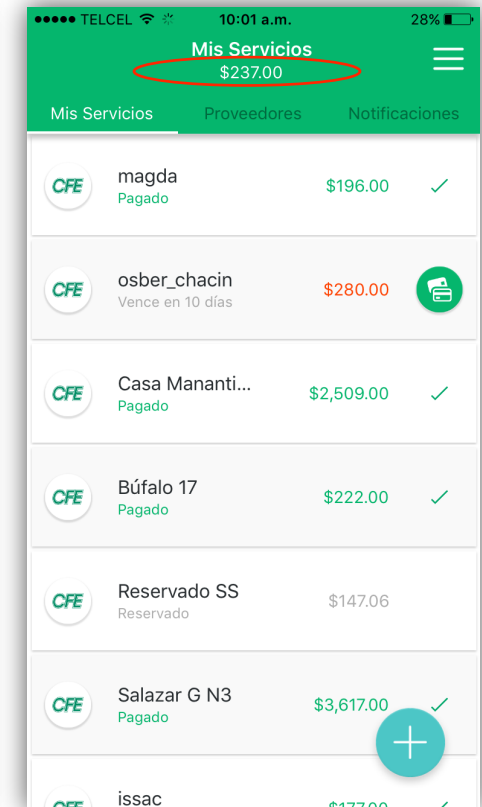

Funcionalidad

- Agrega servicios CFE
- Accede a servicios CFE
- Crea Solicitudes
- Busca centros de atención
- Encuentra tips de ahorro de energía
- Contacta CFE

Pantallas Saldo Switch (monedero digital)

Funcionalidad

- Saldo Switch es un nuevo método de pago
- Funciona como un prepago o monedero electrónico
- Se envía un SPEI desde la banca en línea del usuario a la Clabe Switch con el concepto de pago del usuario y listo.
- Se verá reflejada la recarga en las próximas 24 hrs hábiles
- Con Saldo Switch se paga el recibo de luz en un segundos y sin datos bancarios