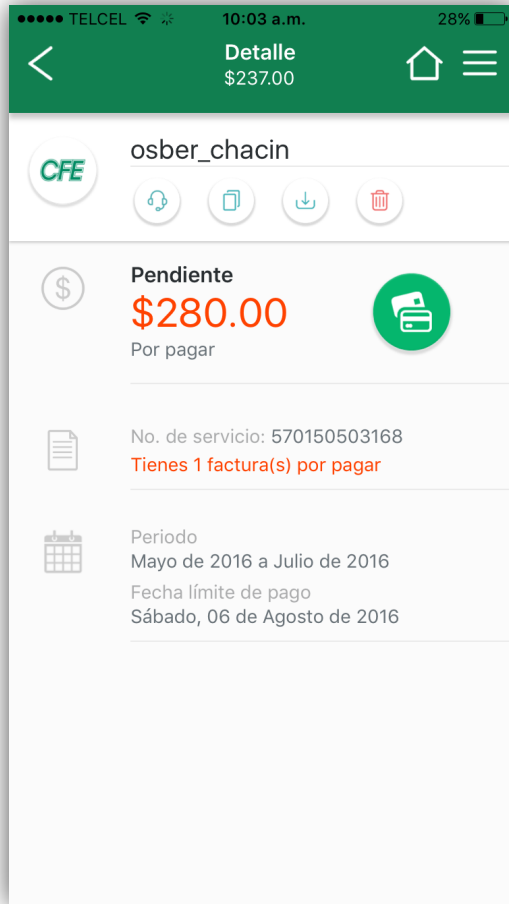

Pantallas de Detalle de Servicio