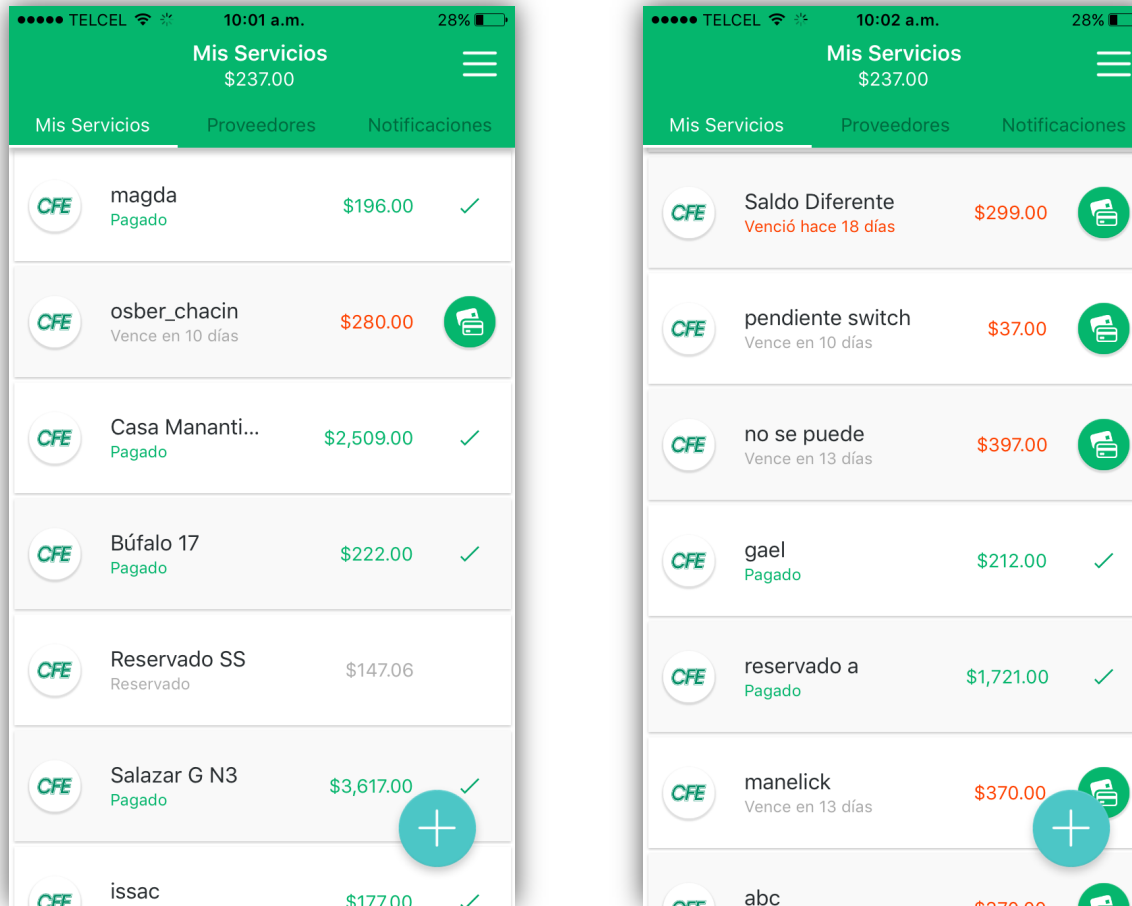

Switch

Switch

Manual Nueva App Versión 2.0
Disponible en Appstore y GooglePlay

Noviembre 2016

1. Portada
2. Índice
3. Pantallas de Inicio de Sesión y Registro
4. Pantallas de Inicio de Sesión y Cambio de Contraseña
5. Pantallas de Inicio (Home)
6. Pantallas de Pago
7. Pantallas de Proveedores y Notificaciones
8. Pantallas de Detalle de Servicio
9. Pantallas de Mini Sitio CFE
10. Pantallas Menú (Hamburguesa)

Pantallas de Inicio de Sesión y Registro

Pantallas de Inicio de Sesión y Cambio de Contraseña

Pantallas de Inicio (Home)

Funcionalidad

- Visualiza muchos servicios en una misma pantalla
- Acceso directo para agregar un nuevo servicio
- Acceso directo a carrito de pago
- Acceso directo a mini sitio CFE
- Acceso directo a detalle de un servicio
- Acceso a menú hamburguesa
- Acceso a Saldo Switch
- Acceso a proveedores y notificaciones
- Informa el tiempo de vencimiento del recibo.
- Informa el estatus de tu recibo:
 - Pagado
 - Pendiente
 - Vencido
 - Reservado
 - Domiciliado

Pantallas de Pago

Pantallas de Proveedores y Notificaciones

Funcionalidad

- Acceso directo a mini sitio CFE
- Acceso a menú hamburguesa
 - Acceso a inicio y notificaciones

Funcionalidad

- Informa el próximo vencimiento de tu recibo
- Acceso a menú hamburguesa
- Acceso a inicio y notificaciones